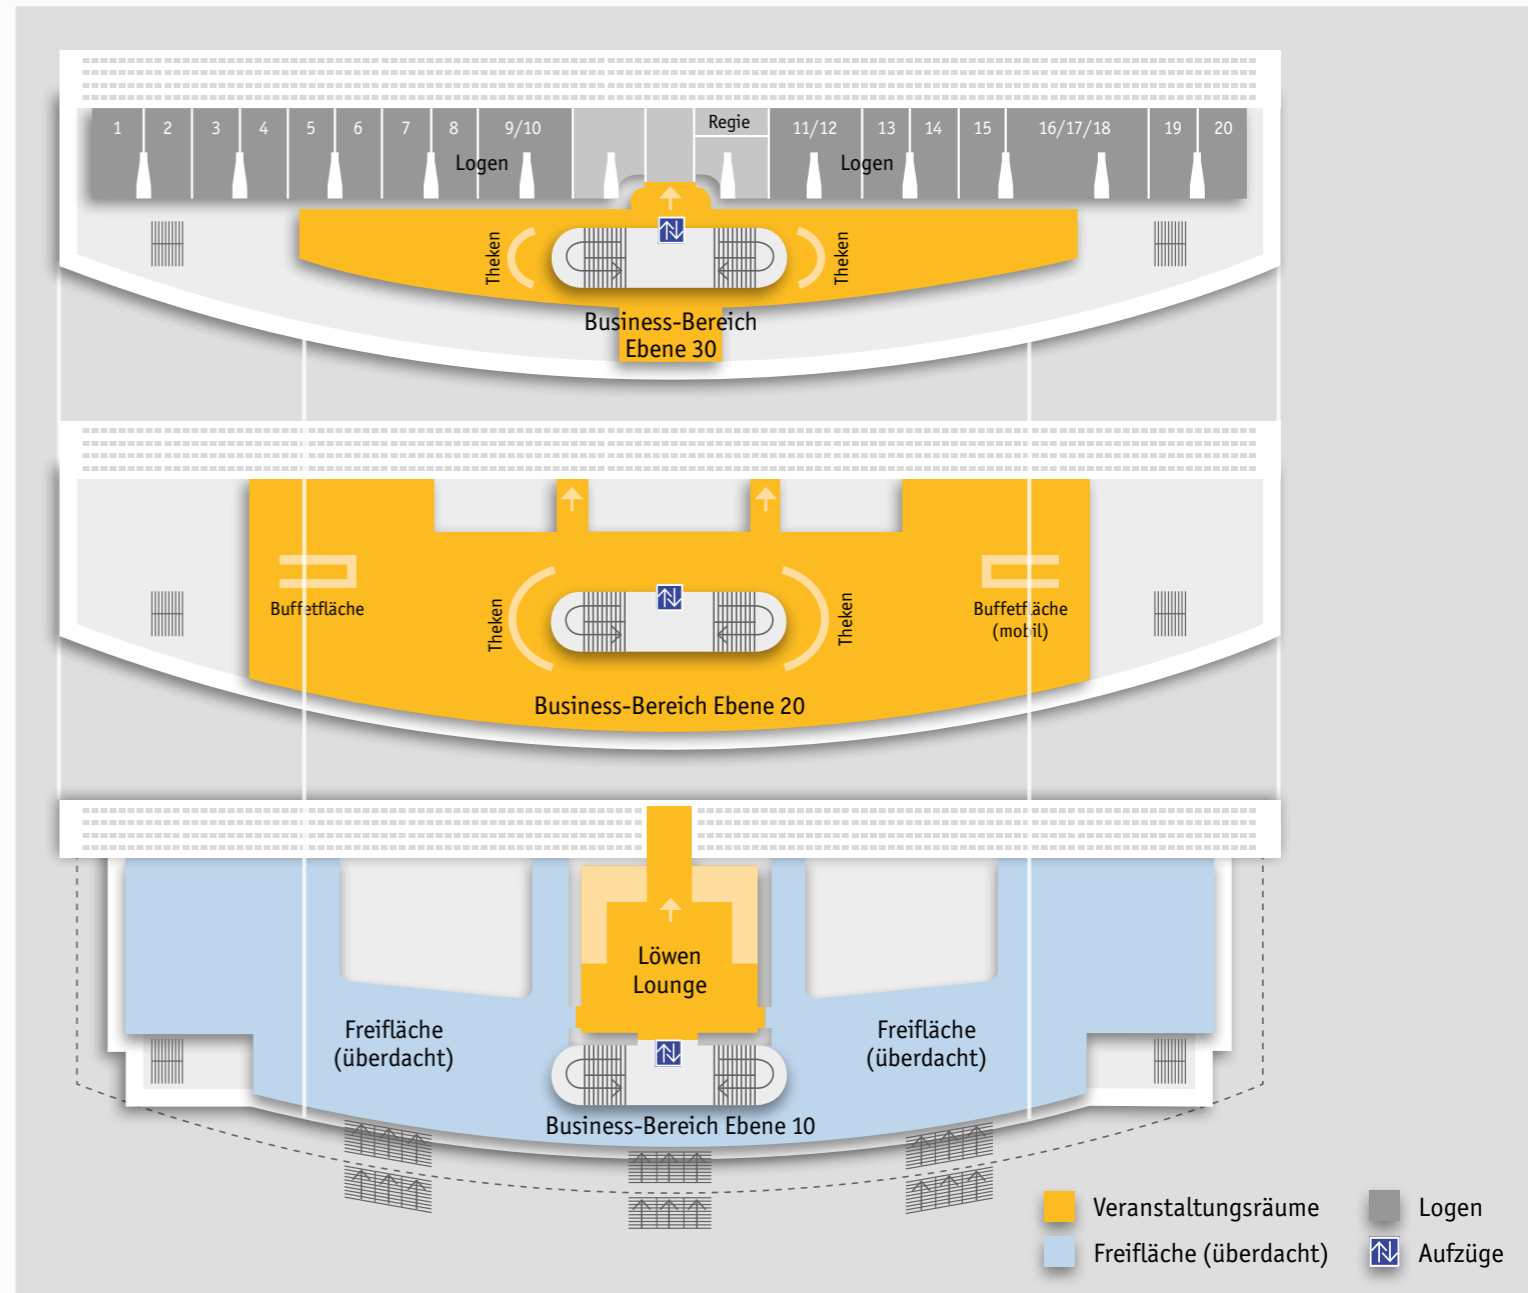

Spo(r)tlights an der Hamburger Straße

Das Eintracht-Stadion – traditionsreiche Heimat nicht nur der Braunschweiger Eintracht. Die New Yorker Lions, eine der erfolgreichsten American Football Mannschaften in Deutschland, sind hier zu Hause.

Das Stadion an der Hamburger Straße ist das größte Leichtathletik-Stadion in Niedersachsen und beliebter Schauplatz zahlreicher nationaler und internationaler Wettkämpfe. Die komplett überdachte Wettkampfstätte bietet Platz für 24.406 Zuschauer und ein echtes „Hexenkessel - Feeling“.

Aber nicht nur für Sport-Veranstaltungen, sondern auch für Konzerte bietet das Stadion beste Rahmenbedingungen – zuletzt versammelte sich Deutschlands Rockbundesliga zum Open Air „Braunschweig rockt!“ auf dem altherwürdigen Rasen.